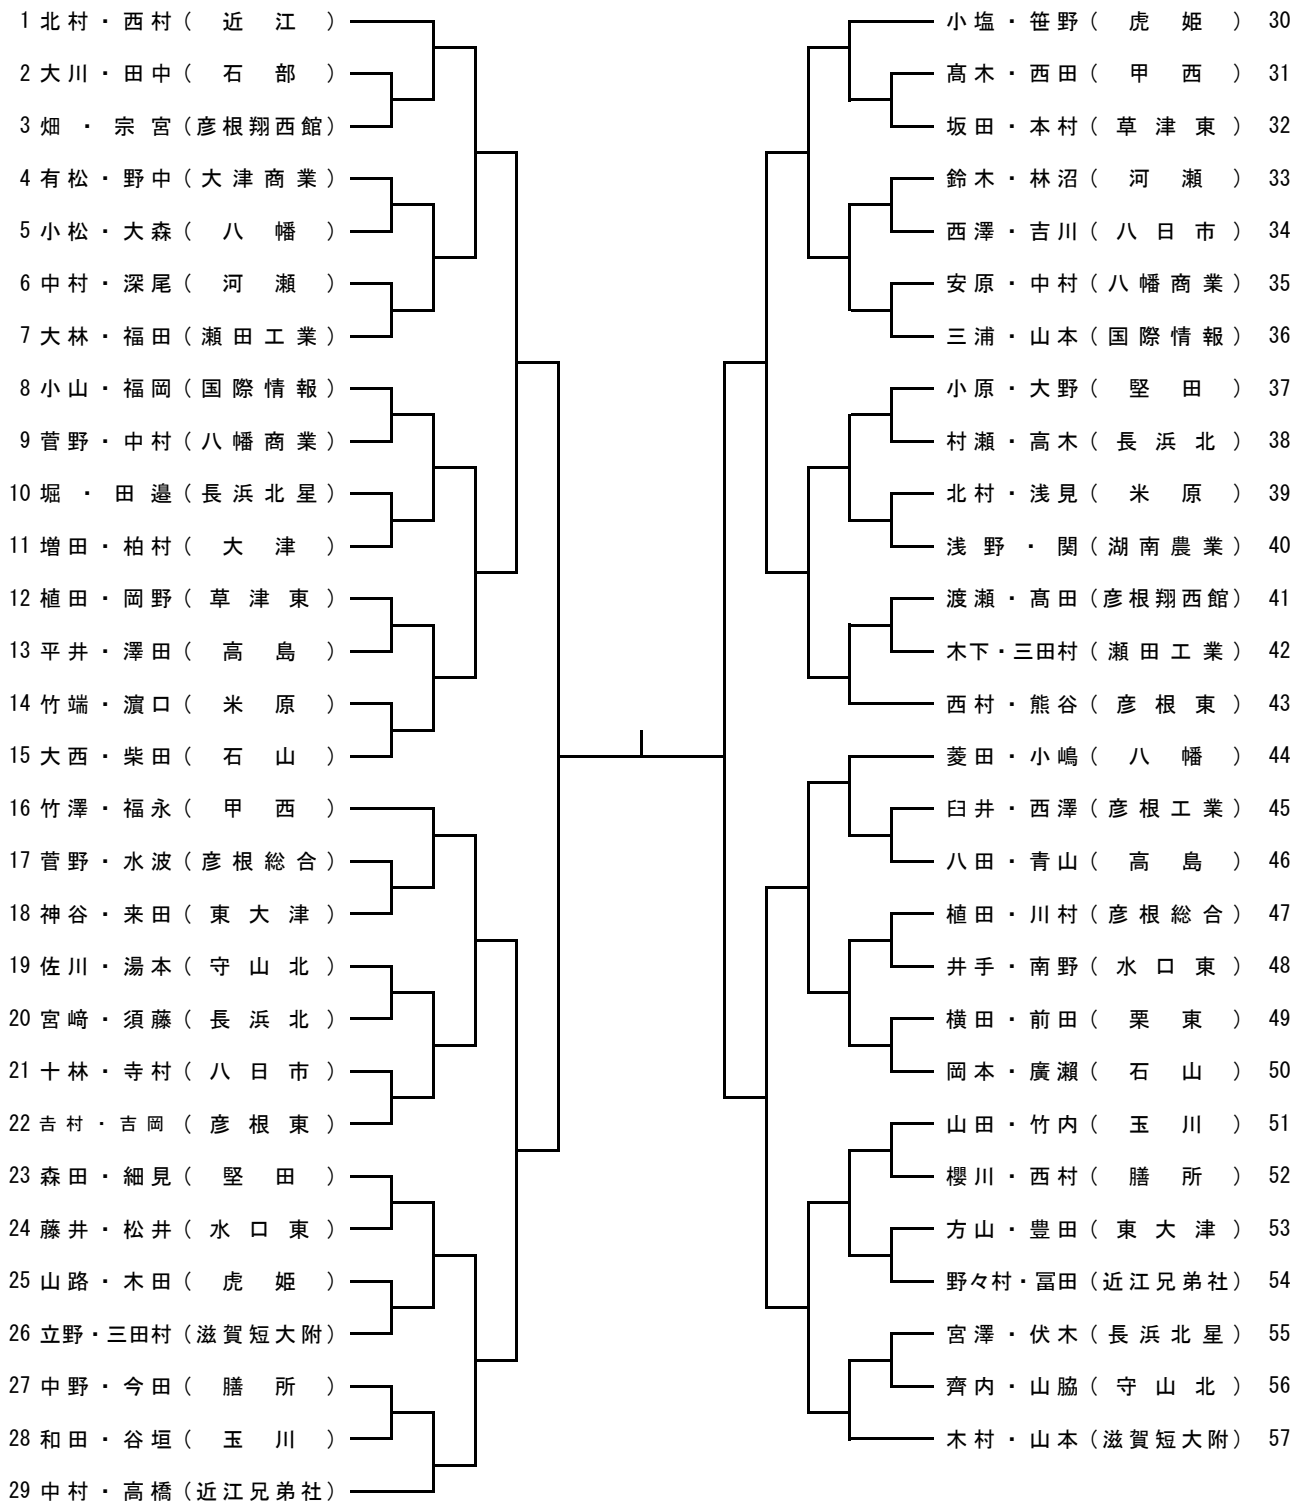

男子学校対抗

2日目の第1試合は男子の試合が全て入ります。
 女子の試合は第2試合以降にコールで試合を入れていきます。

女子学校対抗

2日目の第1試合は男子の試合が全て入ります。
 女子の試合は第2試合以降にコールで試合を入れていきます。

男子ダブルス (1)

男子ダブルス (2)

女子ダブルス

男子シングルス (1)

5 回 戦

1回戦から5回戦

1回戦から5回戦

- ・「①～③」は指定コートの第1～第3試合を示しています。4試合目以降もコールはなく、5回戦終了まで順に入っていきます。
- ・「17」は17コートでの第1試合を示しています。指定コートではないので注意してください。
- ・「※」は17コートでの2試合目以降に入る可能性のある試合です。コールに注意してください。

男子シングルス (2)

5 回 戦

1回戦から5回戦

1回戦から5回戦

・「①～③」は指定コートでの第1～第3試合を示しています。4試合目以降もコールはなく、5回戦終了まで順に入っていきます。
 ・「18」は18コートでの第1試合を示しています。指定コートではないので注意してください。
 ・「※」は18コートでの2試合目以降に入る可能性のある試合です。コールに注意してください。

男子シングルス (3)

5 回 戦

1回戦から5回戦

1回戦から5回戦

- ・「①～③」は指定コートの第1～第3試合を示しています。4試合目以降もコールはなく、5回戦終了まで順に入っていきます。
- ・「19」は19コートでの第1試合を示しています。指定コートではないので注意してください。
- ・「※」は19コートでの2試合目以降に入る可能性のある試合です。コールに注意してください。

男子シングルス (4)

5 回 戦

1回戦から5回戦

1回戦から5回戦

- ・「①～③」は指定コートでの第1～第3試合を示しています。4試合目以降もコールはなく、5回戦終了まで順に入っていきます。
- ・「20」は20コートでの第1試合を示しています。指定コートではないので注意してください。
- ・「※」は20コートでの2試合目以降に入る可能性のある試合です。コールに注意してください。

女子シングルス (1)