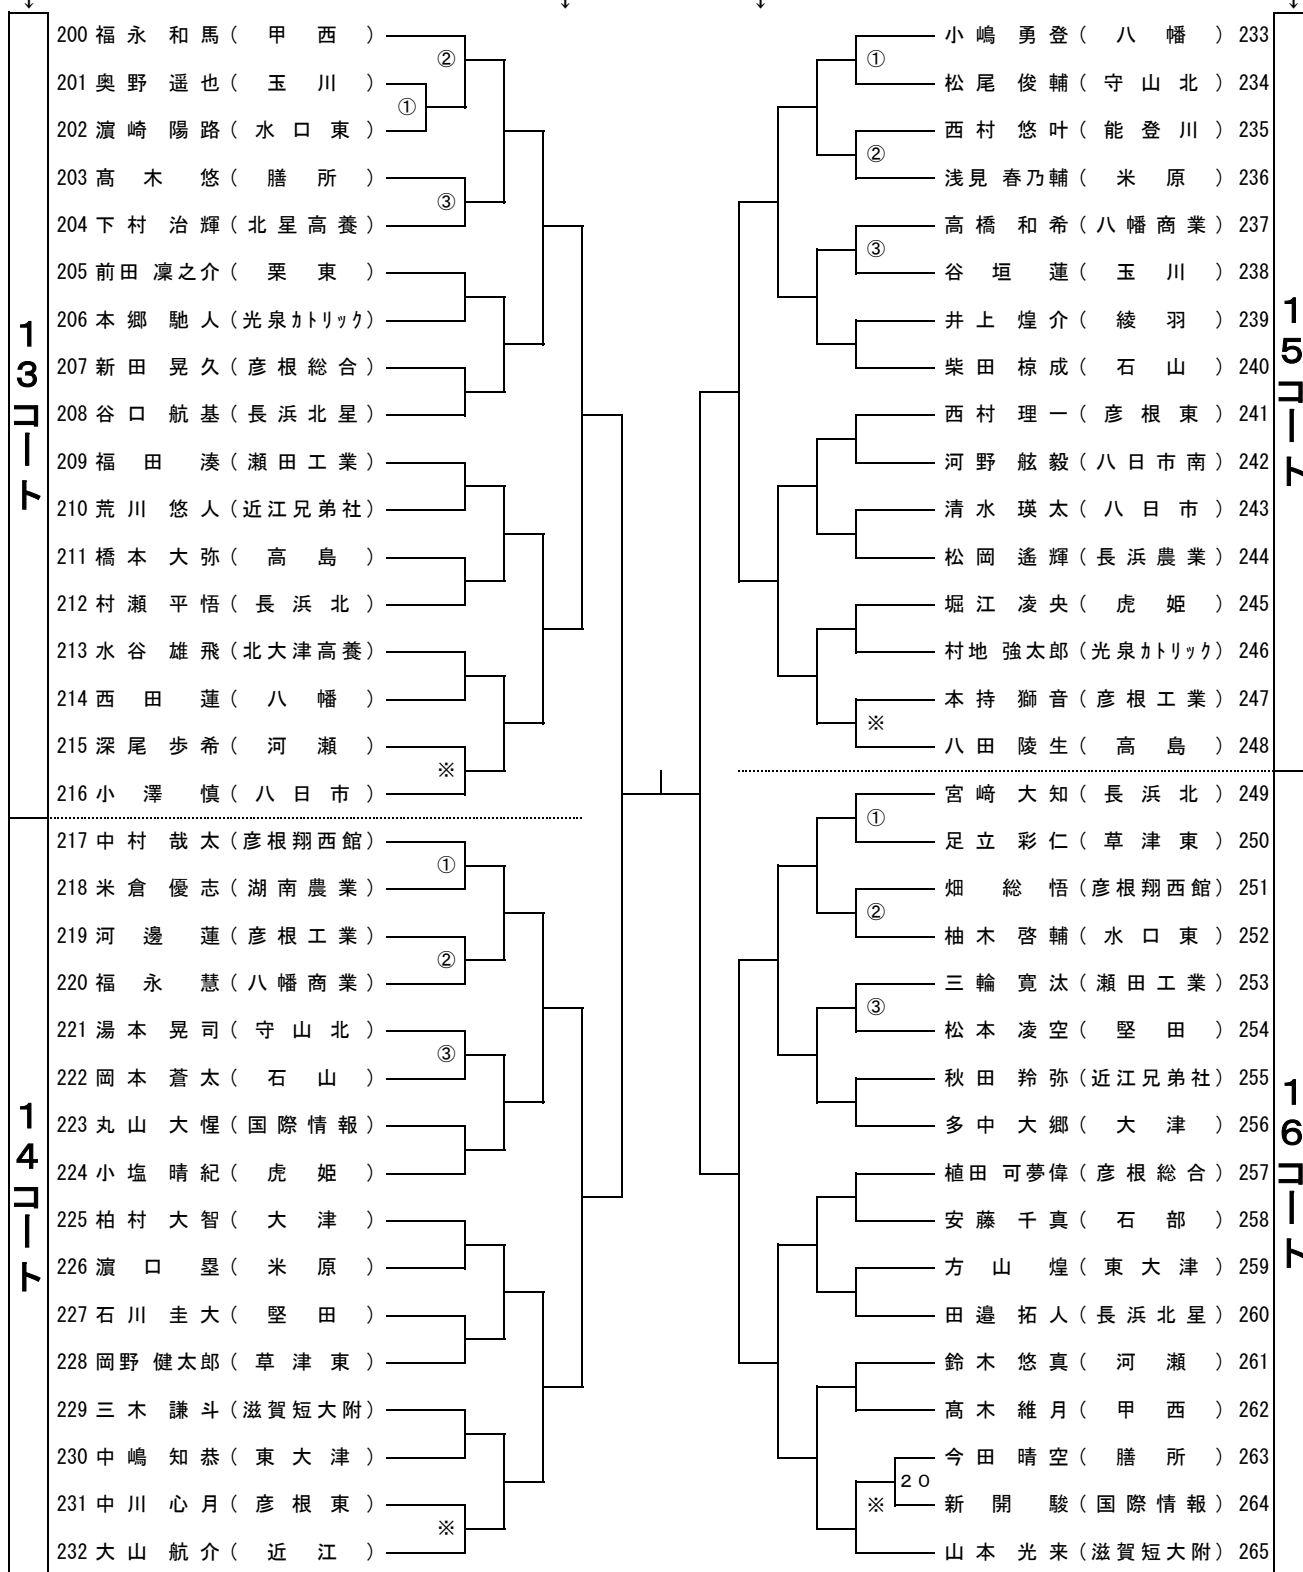

男子学校対抗

2日目の第1試合は男子の試合が全て入ります。
 女子の試合は第2試合以降にコールで試合を入れていきます。

女子学校対抗

2日目の第1試合は男子の試合が全て入ります。
 女子の試合は第2試合以降にコールで試合を入れていきます。

男子ダブルス (1)

男子ダブルス (2)

女子ダブルス

男子シングルス (1)

5 回 戦

1回戦から5回戦

1回戦から5回戦

- ・「①～③」は指定コートの第1～第3試合を示しています。4試合目以降もコールはなく、5回戦終了まで順に入っていきます。
- ・「17」は17コートでの第1試合を示しています。指定コートではないので注意してください。
- ・「※」は17コートでの2試合目以降に入る可能性のある試合です。コールに注意してください。

男子シングルス (2)

5 回 戦

1回戦から5回戦

1回戦から5回戦

・「①～③」は指定コートでの第1～第3試合を示しています。4試合目以降もコールはなく、5回戦終了まで順に入っていきます。
 ・「18」は18コートでの第1試合を示しています。指定コートではないので注意してください。
 ・「※」は18コートでの2試合目以降に入る可能性のある試合です。コールに注意してください。

男子シングルス (3)

5 回 戦

1回戦から5回戦

1回戦から5回戦

- ・「①～③」は指定コートの第1～第3試合を示しています。4試合目以降もコールはなく、5回戦終了まで順に入っていきます。
- ・「19」は19コートでの第1試合を示しています。指定コートではないので注意してください。
- ・「※」は19コートでの2試合目以降に入る可能性のある試合です。コールに注意してください。

男子シングルス (4)

5 回 戦

1回戦から5回戦

1回戦から5回戦

- ・「①～③」は指定コートでの第1～第3試合を示しています。4試合目以降もコールはなく、5回戦終了まで順に入っていきます。
- ・「20」は20コートでの第1試合を示しています。指定コートではないので注意してください。
- ・「※」は20コートでの2試合目以降に入る可能性のある試合です。コールに注意してください。

女子シングルス (1)