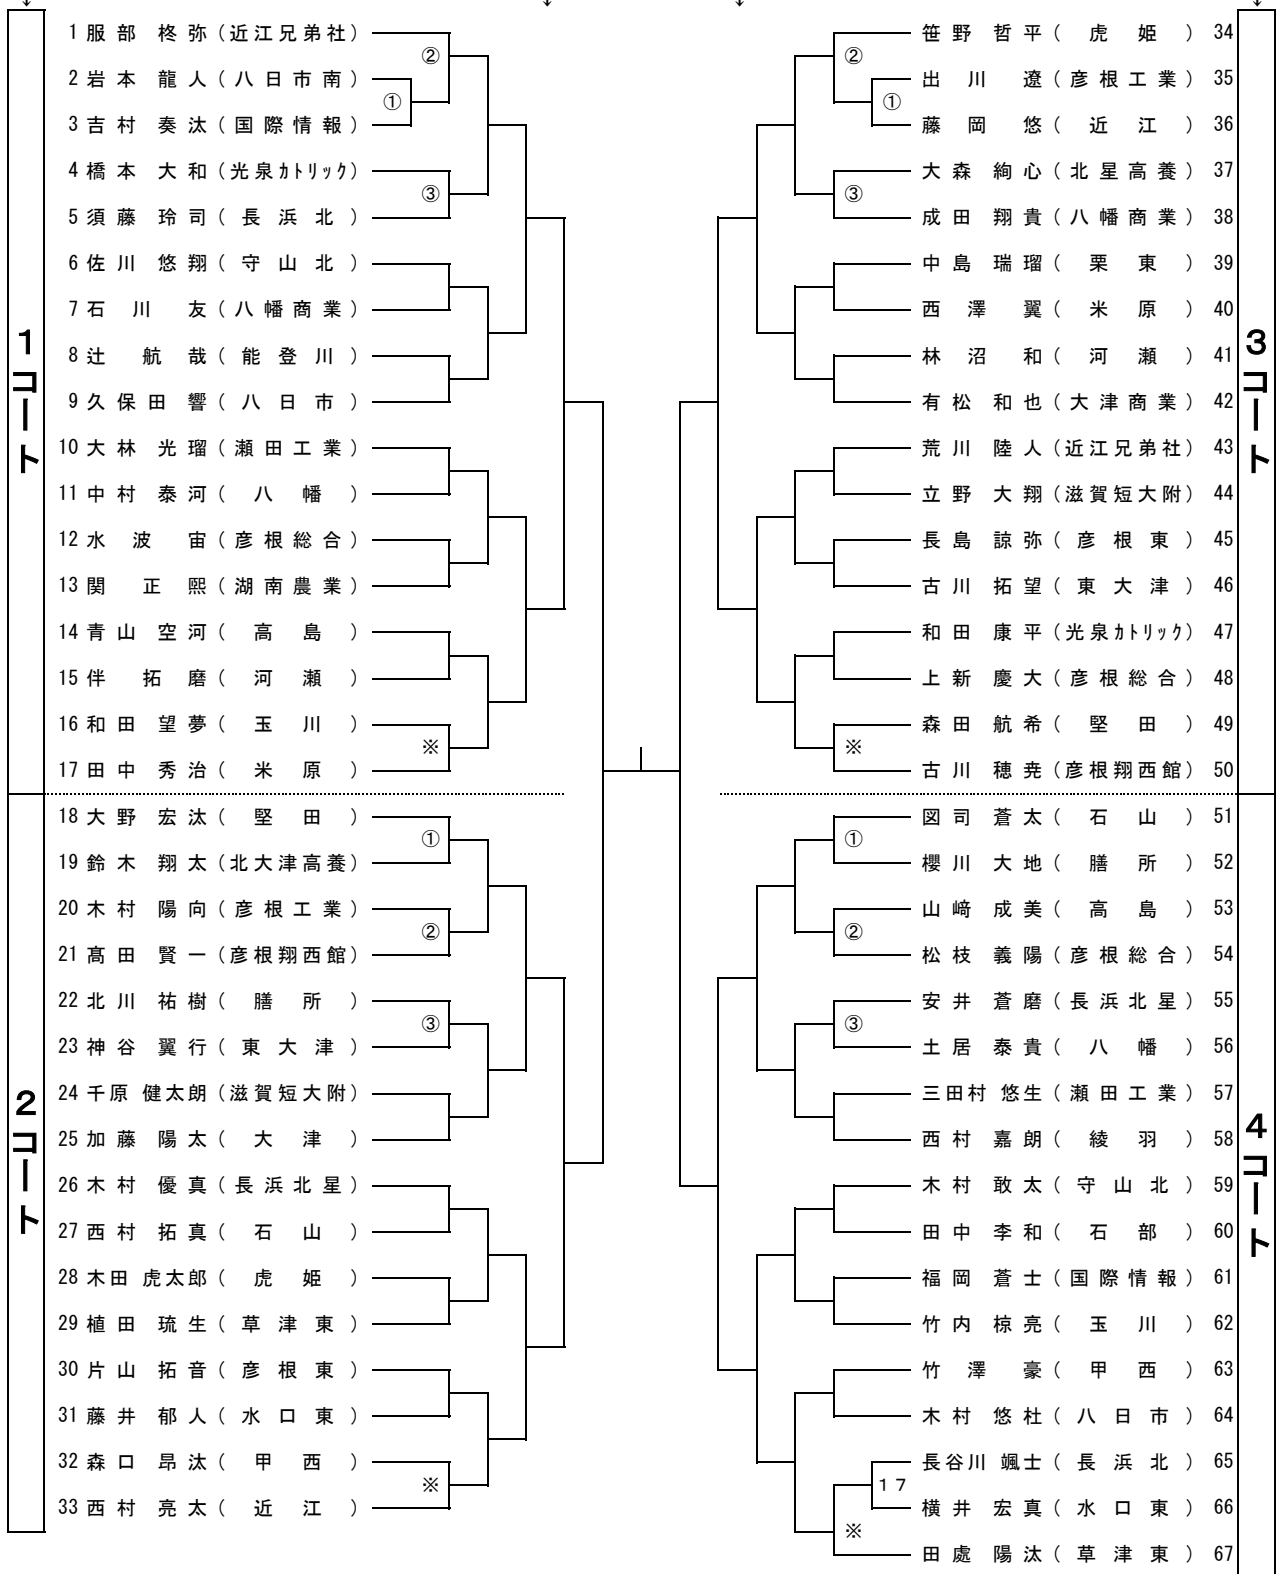

男子学校対抗

2日目の第1試合は男子の試合が全て入ります。
 女子の試合は第2試合以降にコールで試合を入れていきます。

女子学校対抗

2日目の第1試合は男子の試合が全て入ります。
 女子の試合は第2試合以降にコールで試合を入れていきます。

男子ダブルス (1)

男子ダブルス (2)

女子ダブルス

男子シングルス (1)

5 回 戦

1回戦から5回戦

1回戦から5回戦

- ・「①～③」は指定コートの第1～第3試合を示しています。4試合目以降もコールはなく、5回戦終了まで順に入っていきます。
- ・「17」は17コートでの第1試合を示しています。指定コートではないので注意してください。
- ・「※」は17コートでの2試合目以降に入る可能性のある試合です。コールに注意してください。

男子シングルス (2)

5 回 戦

1回戦から5回戦

1回戦から5回戦

・「①～③」は指定コートでの第1～第3試合を示しています。4試合目以降もコールはなく、5回戦終了まで順に入っていきます。
 ・「18」は18コートでの第1試合を示しています。指定コートではないので注意してください。
 ・「※」は18コートでの2試合目以降に入る可能性のある試合です。コールに注意してください。

男子シングルス (3)

5 回 戦

1回戦から5回戦

1回戦から5回戦

- ・「①～③」は指定コートの第1～第3試合を示しています。4試合目以降もコールはなく、5回戦終了まで順に入っていきます。
- ・「19」は19コートでの第1試合を示しています。指定コートではないので注意してください。
- ・「※」は19コートでの2試合目以降に入る可能性のある試合です。コールに注意してください。

男子シングルス (4)

5 回 戦

1回戦から5回戦

1回戦から5回戦

- ・「①～③」は指定コートでの第1～第3試合を示しています。4試合目以降もコールはなく、5回戦終了まで順に入っていきます。
- ・「20」は20コートでの第1試合を示しています。指定コートではないので注意してください。
- ・「※」は20コートでの2試合目以降に入る可能性のある試合です。コールに注意してください。

女子シングルス (1)