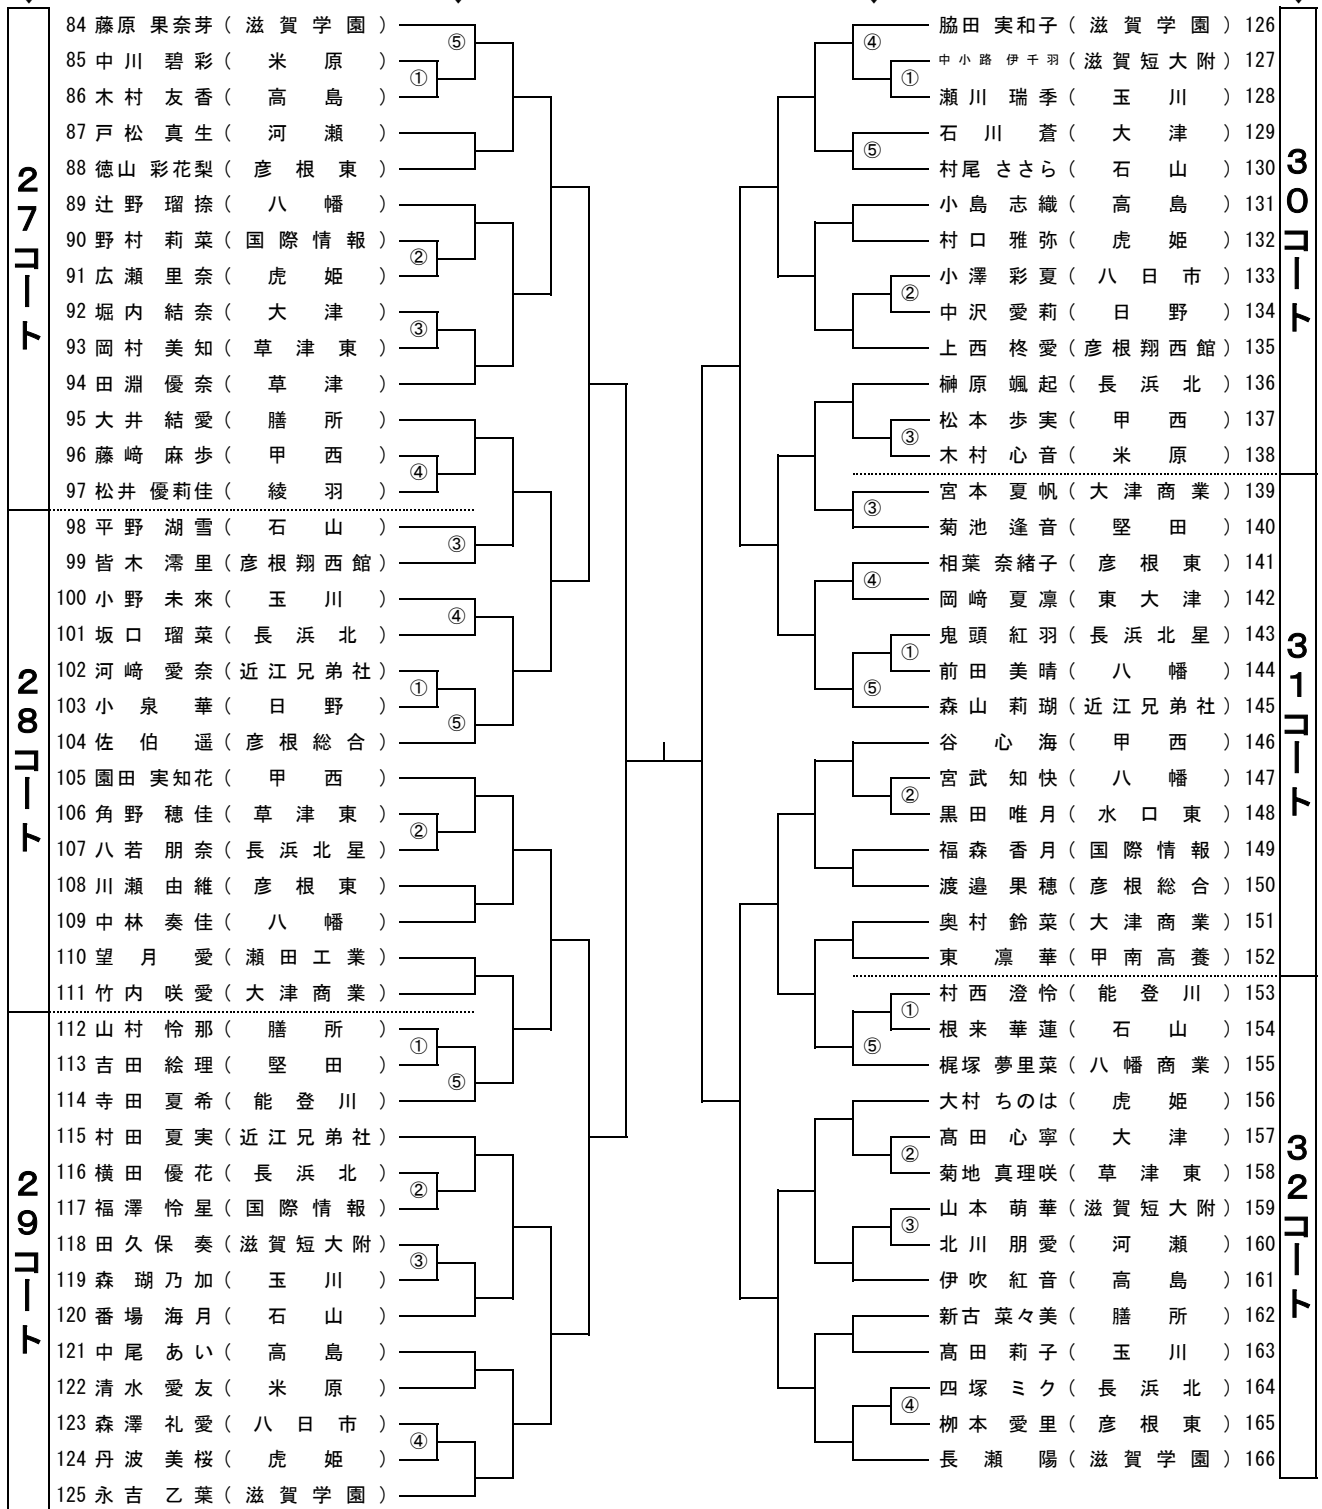

5 回 戦

1回戦から5回戦

1回戦から5回戦

- ・「①～③」は指定コートの第1～第3試合を示しています。4試合目以降もコールはなく、5回戦終了まで順に入っていきます。
- ・「17」は17コートでの第1試合を示しています。指定コートではないので注意してください。
- ・「※」は17コートでの2試合目以降に入る可能性のある試合です。コールに注意してください。

男子シングルス (2)

5 回 戦

1回戦から5回戦

1回戦から5回戦

・「①～③」は指定コートでの第1～第3試合を示しています。4試合目以降もコールはなく、5回戦終了まで順に入っていきます。
 ・「18」は18コートでの第1試合を示しています。指定コートではないので注意してください。
 ・「※」は18コートでの2試合目以降に入る可能性のある試合です。コールに注意してください。

男子シングルス (3)

5 回 戦

1回戦から5回戦

1回戦から5回戦

- ・「①～③」は指定コートの第1～第3試合を示しています。4試合目以降もコールはなく、5回戦終了まで順に入っていきます。
- ・「19」は19コートでの第1試合を示しています。指定コートではないので注意してください。
- ・「※」は19コートでの2試合目以降に入る可能性のある試合です。コールに注意してください。

男子シングルス (4)

5 回 戦

1回戦から5回戦

1回戦から5回戦

- ・「①～③」は指定コートでの第1～第3試合を示しています。4試合目以降もコールはなく、5回戦終了まで順に入っていきます。
- ・「20」は20コートでの第1試合を示しています。指定コートではないので注意してください。
- ・「※」は20コートでの2試合目以降に入る可能性のある試合です。コールに注意してください。

女子シングルス (1)

2 回 戦

1回戦から2回戦

1回戦から2回戦

・「①～⑤」は指定コートの第1～第5試合を示しています。6試合目以降もコールはなく、2回戦終了まで順に入っていきます。

女子シングルス (2)

2 回 戦

1回戦から2回戦

1回戦から2回戦