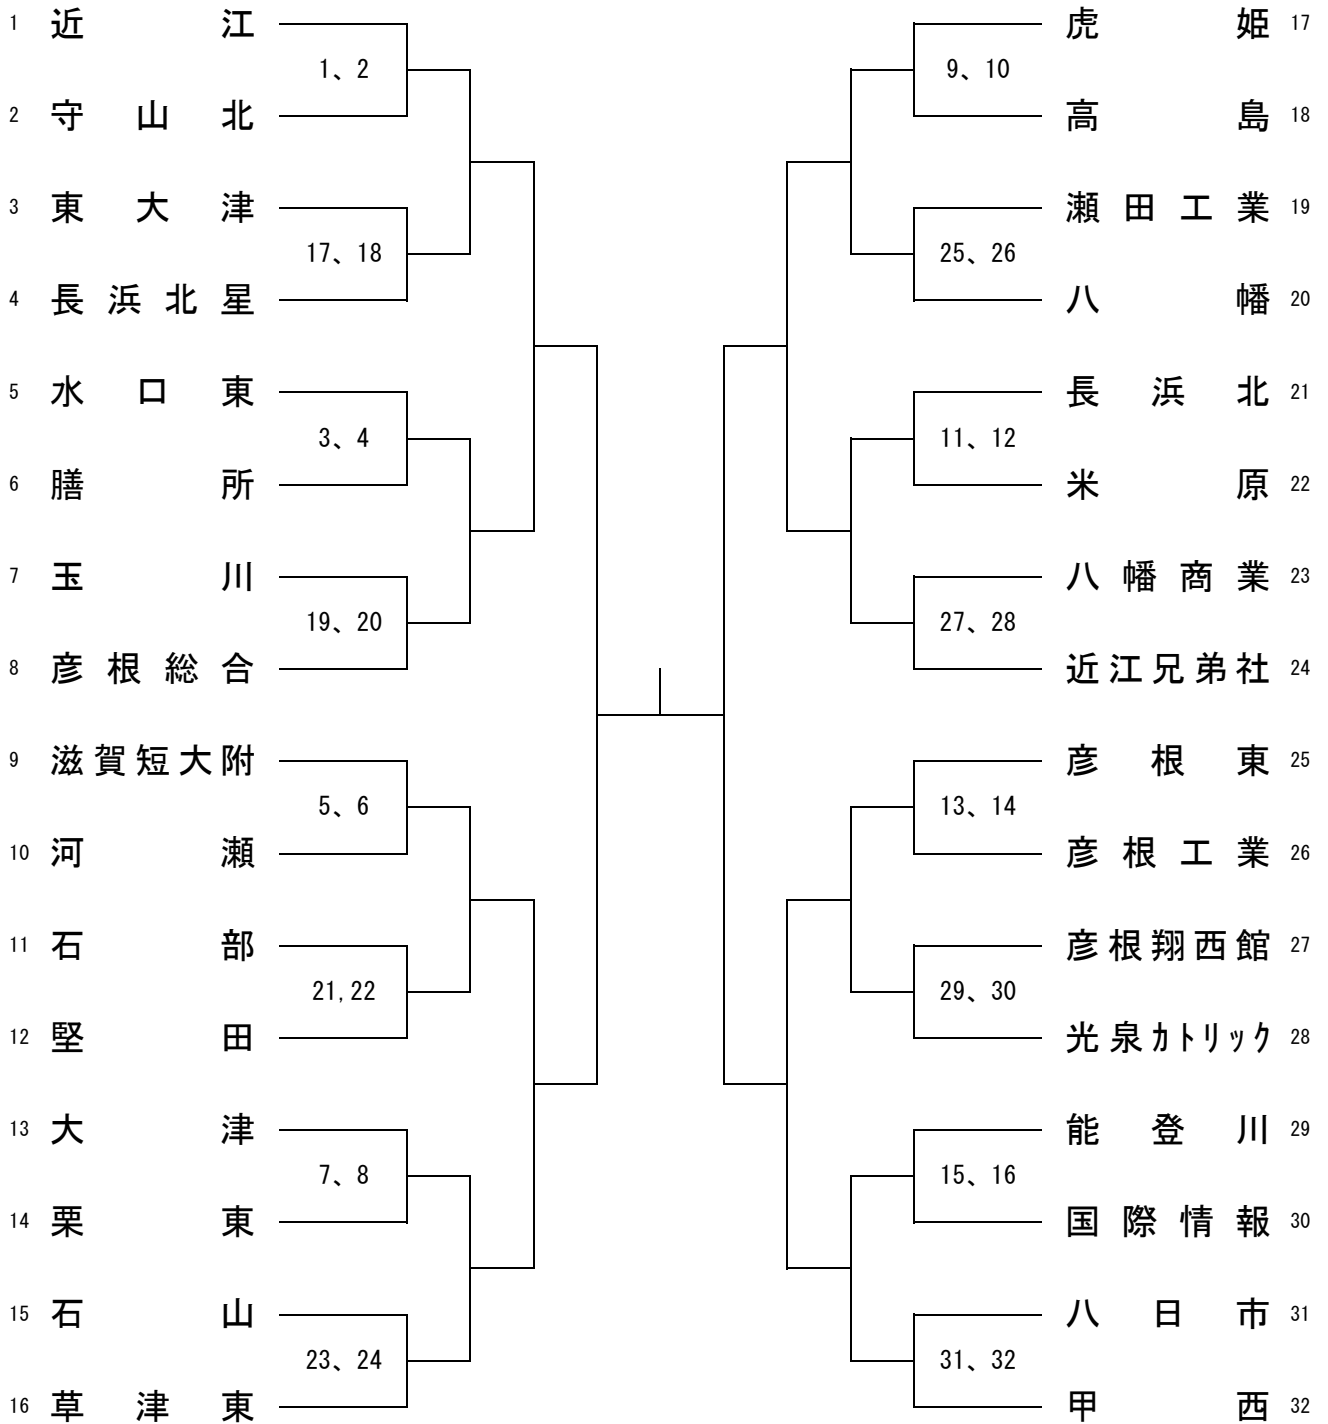

男子学校対抗

2日目の第1試合は男子の試合が全て入ります。
 女子の試合は第2試合以降にコールで試合を入れていきます。

女子学校対抗

2日目の第1試合は男子の試合が全て入ります。
 女子の試合は第2試合以降にコールで試合を入れていきます。

男子ダブルス (1)

男子ダブルス (2)

女子ダブルス

男子シングルス (1)

5 回 戦

1回戦から5回戦

1回戦から5回戦

- ・「①～③」は指定コートの第1～第3試合を示しています。4試合目以降もコールはなく、5回戦終了まで順に入っていきます。
- ・「17」は17コートでの第1試合を示しています。指定コートではないので注意してください。
- ・「※」は17コートでの2試合目以降に入る可能性のある試合です。コールに注意してください。

男子シングルス (2)

5 回 戦

1回戦から5回戦

1回戦から5回戦

・「①～③」は指定コートでの第1～第3試合を示しています。4試合目以降もコールはなく、5回戦終了まで順に入っていきます。
 ・「18」は18コートでの第1試合を示しています。指定コートではないので注意してください。
 ・「※」は18コートでの2試合目以降に入る可能性のある試合です。コールに注意してください。

男子シングルス (3)

5 回 戦

1回戦から5回戦

1回戦から5回戦

- ・「①～③」は指定コートの第1～第3試合を示しています。4試合目以降もコールはなく、5回戦終了まで順に入っていきます。
- ・「19」は19コートでの第1試合を示しています。指定コートではないので注意してください。
- ・「※」は19コートでの2試合目以降に入る可能性のある試合です。コールに注意してください。

2 回 戦

1回戦から2回戦

1回戦から2回戦

・「①～⑤」は指定コートの第1～第5試合を示しています。6試合目以降もコールはなく、2回戦終了まで順に入っていきます。

女子シングルス (2)

2 回 戦

1回戦から2回戦

1回戦から2回戦