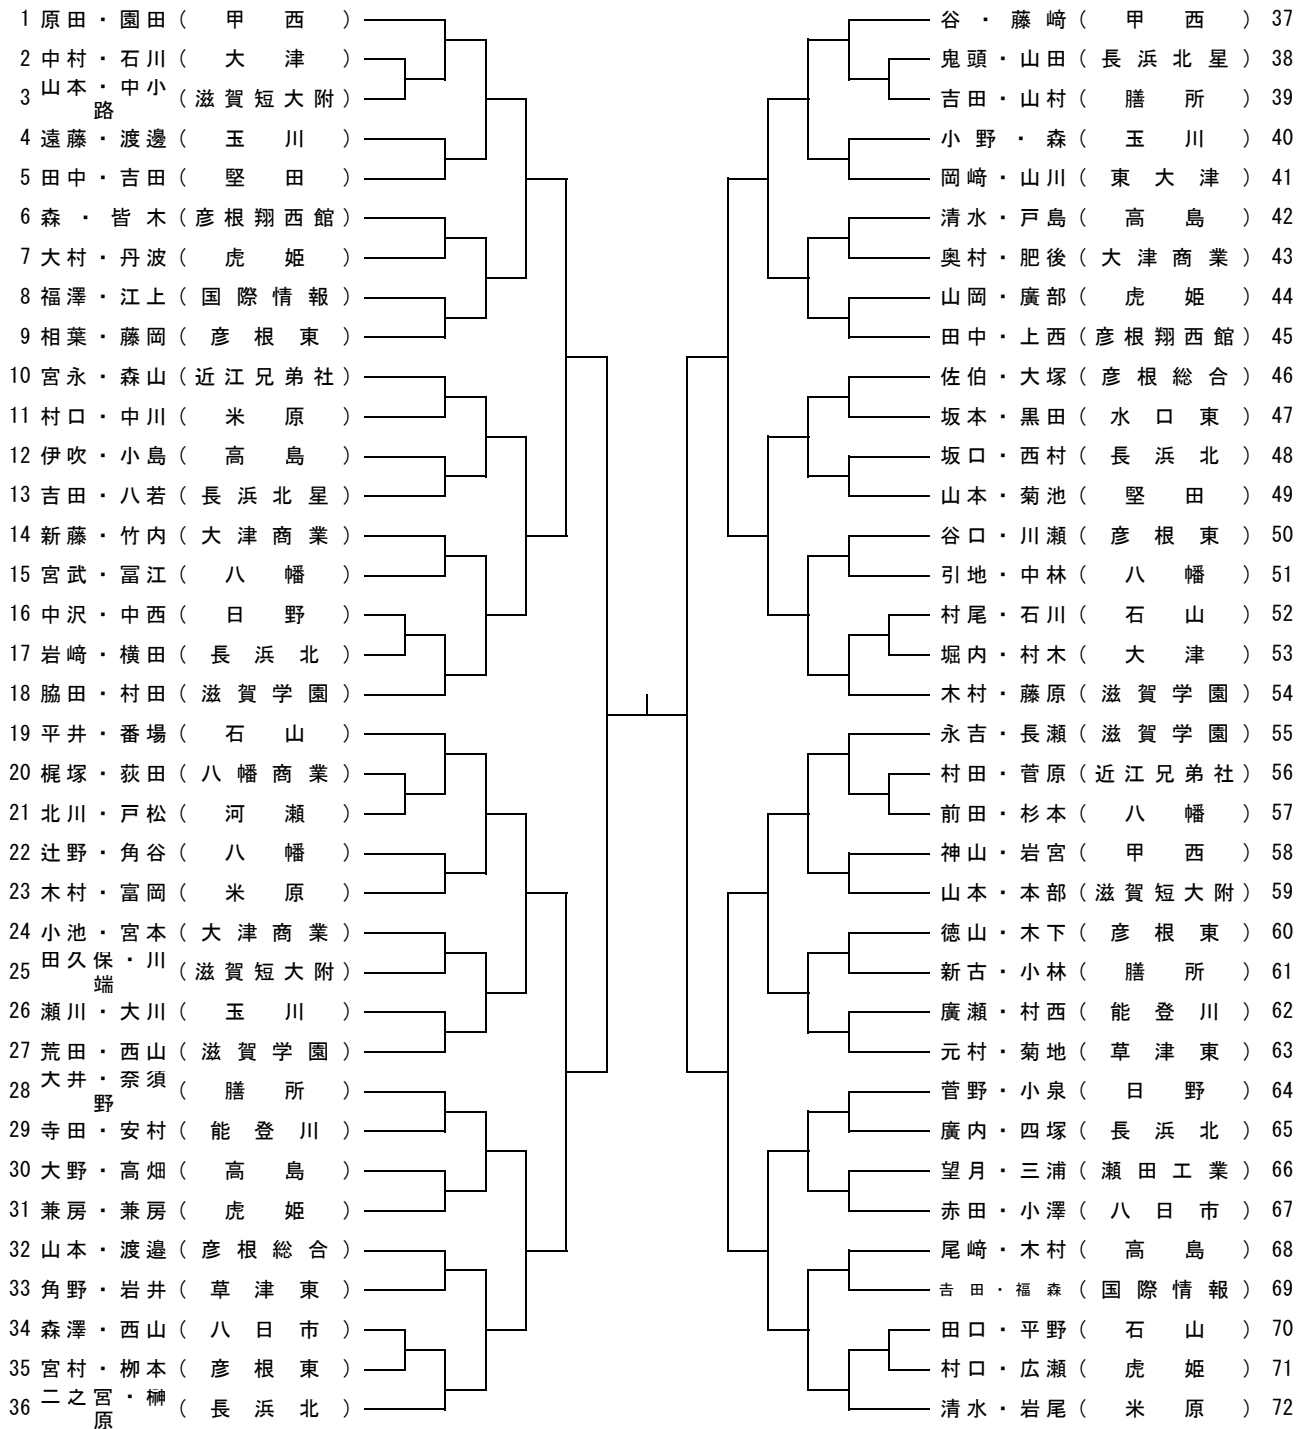

男子学校対抗

2日目の第1試合は男子の試合が全て入ります。
 女子の試合は第2試合以降にコールで試合を入れていきます。

女子学校対抗

2日目の第1試合は男子の試合が全て入ります。
 女子の試合は第2試合以降にコールで試合を入れていきます。

男子ダブルス (1)

男子ダブルス (2)

女子ダブルス

男子シングルス (1)

5 回 戦

1回戦から5回戦

1回戦から5回戦

- ・「①～③」は指定コートの第1～第3試合を示しています。4試合目以降もコールはなく、5回戦終了まで順に入っていきます。
- ・「17」は17コートでの第1試合を示しています。指定コートではないので注意してください。
- ・「※」は17コートでの2試合目以降に入る可能性のある試合です。コールに注意してください。

男子シングルス (2)

5 回 戦

1回戦から5回戦

1回戦から5回戦

・「①～③」は指定コートでの第1～第3試合を示しています。4試合目以降もコールはなく、5回戦終了まで順に入っていきます。
 ・「18」は18コートでの第1試合を示しています。指定コートではないので注意してください。
 ・「※」は18コートでの2試合目以降に入る可能性のある試合です。コールに注意してください。

男子シングルス (3)

5 回 戦

1回戦から5回戦

1回戦から5回戦

- ・「①～③」は指定コートの第1～第3試合を示しています。4試合目以降もコールはなく、5回戦終了まで順に入っていきます。
- ・「19」は19コートでの第1試合を示しています。指定コートではないので注意してください。
- ・「※」は19コートでの2試合目以降に入る可能性のある試合です。コールに注意してください。

2 回 戦

1回戦から2回戦

1回戦から2回戦

・「①～⑤」は指定コートの第1～第5試合を示しています。6試合目以降もコールはなく、2回戦終了まで順に入っていきます。

女子シングルス (2)

2 回 戦

1回戦から2回戦

1回戦から2回戦