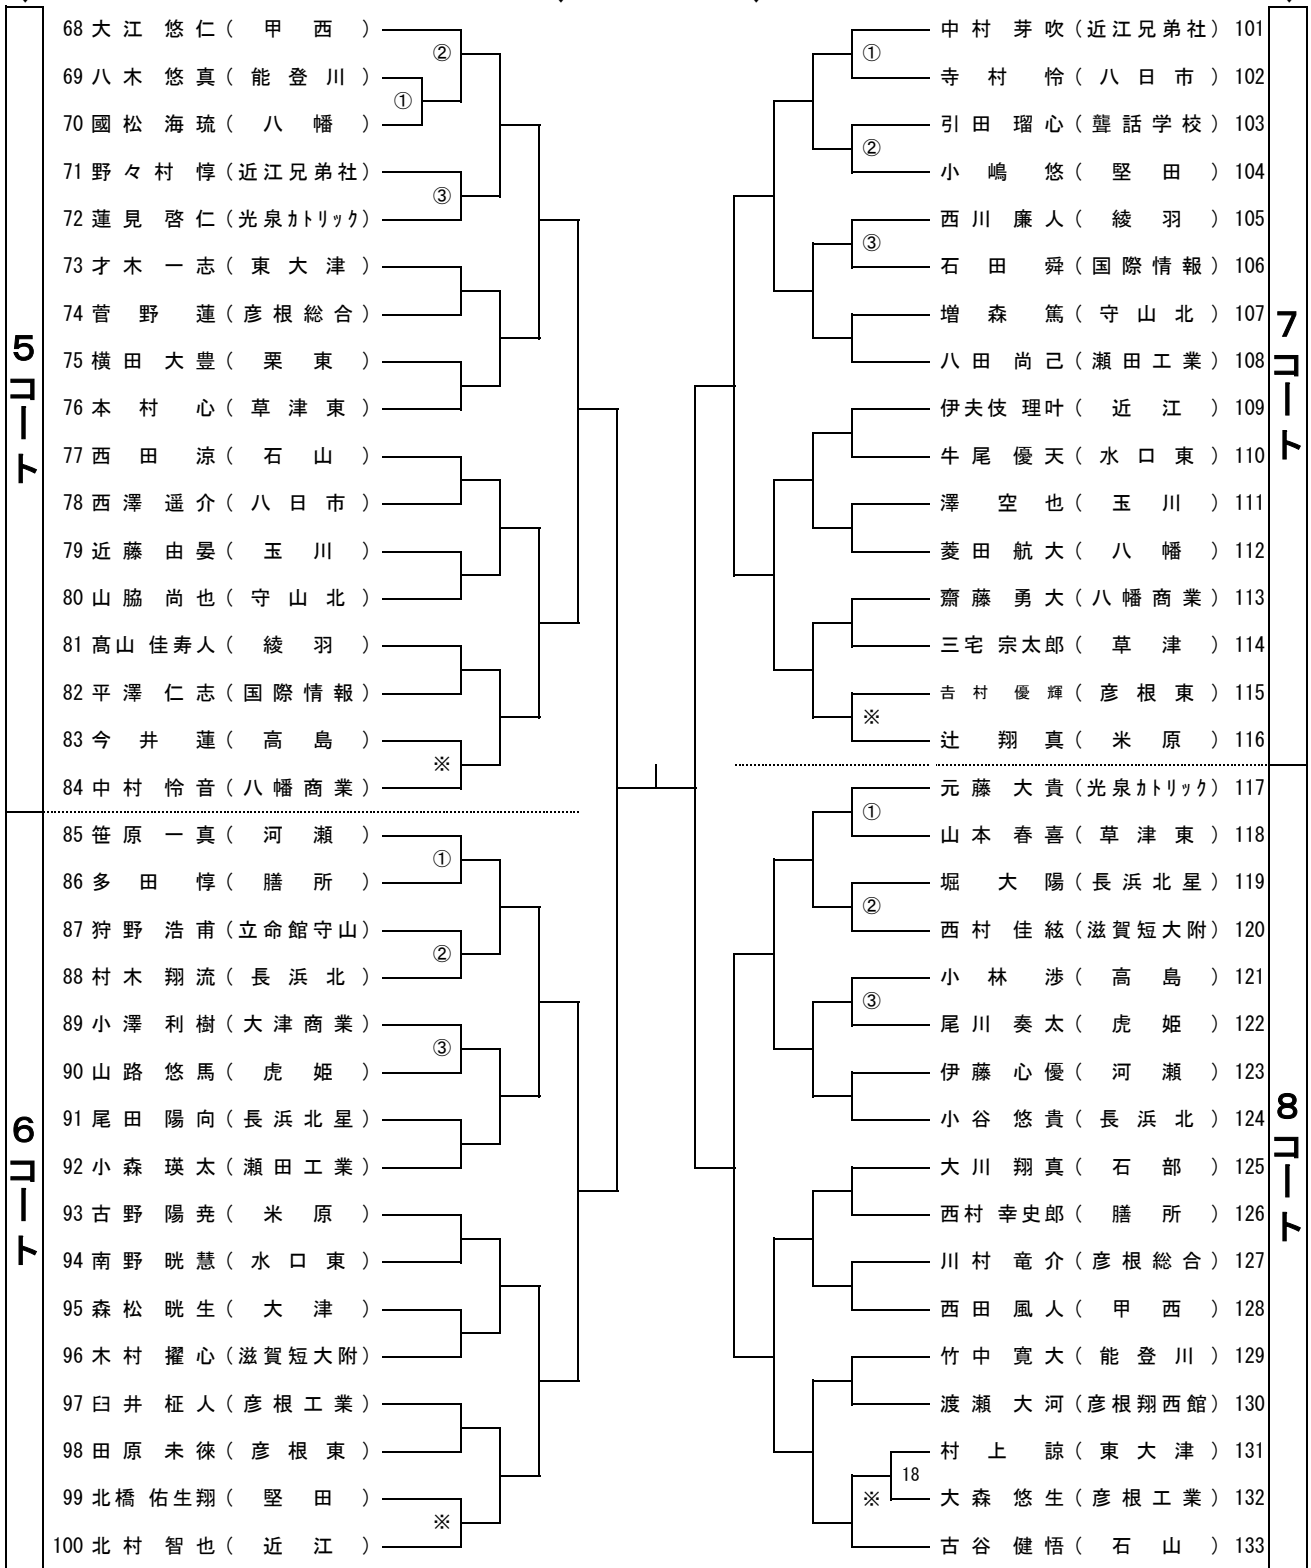

男子学校対抗

2日目の第1試合は男子の試合が全て入ります。
 女子の試合は第2試合以降にコールで試合を入れていきます。

女子学校対抗

2日目の第1試合は男子の試合が全て入ります。
 女子の試合は第2試合以降にコールで試合を入れていきます。

男子ダブルス (1)

男子ダブルス (2)

女子ダブルス

男子シングルス (1)

5 回 戦

1回戦から5回戦

1回戦から5回戦

- ・「①～③」は指定コートの第1～第3試合を示しています。4試合目以降もコールはなく、5回戦終了まで順に入っていきます。
- ・「17」は17コートでの第1試合を示しています。指定コートではないので注意してください。
- ・「※」は17コートでの2試合目以降に入る可能性のある試合です。コールに注意してください。

男子シングルス (2)

5 回 戦

1回戦から5回戦

1回戦から5回戦

・「①～③」は指定コートでの第1～第3試合を示しています。4試合目以降もコールはなく、5回戦終了まで順に入っていきます。
 ・「18」は18コートでの第1試合を示しています。指定コートではないので注意してください。
 ・「※」は18コートでの2試合目以降に入る可能性のある試合です。コールに注意してください。

男子シングルス (3)

5 回 戦

1回戦から5回戦

1回戦から5回戦

- ・「①～③」は指定コートの第1～第3試合を示しています。4試合目以降もコールはなく、5回戦終了まで順に入っていきます。
- ・「19」は19コートでの第1試合を示しています。指定コートではないので注意してください。
- ・「※」は19コートでの2試合目以降に入る可能性のある試合です。コールに注意してください。

男子シングルス (4)

5 回 戦

1回戦から5回戦

1回戦から5回戦

- ・「①～③」は指定コートでの第1～第3試合を示しています。4試合目以降もコールはなく、5回戦終了まで順に入っていきます。
- ・「20」は20コートでの第1試合を示しています。指定コートではないので注意してください。
- ・「※」は20コートでの2試合目以降に入る可能性のある試合です。コールに注意してください。

女子シングルス (1)