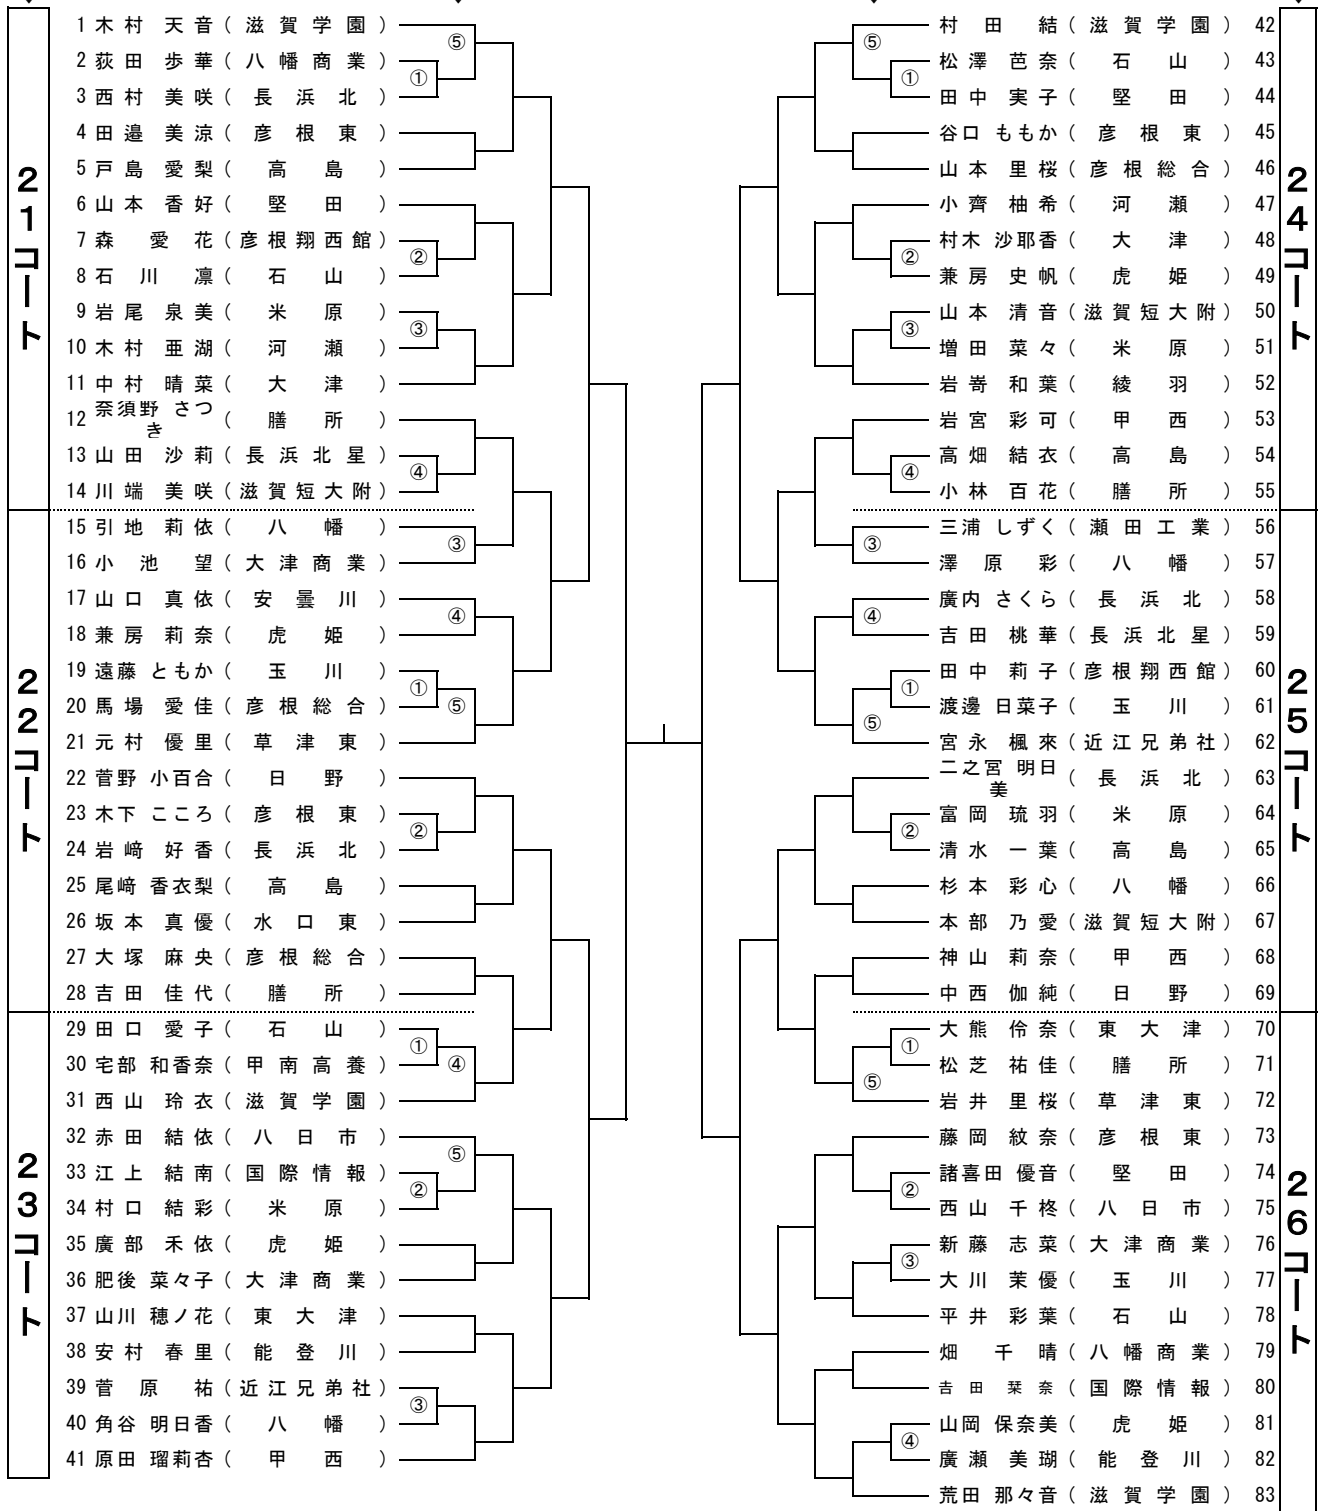

5 回 戦

1回戦から5回戦

1回戦から5回戦

- ・「①～③」は指定コートの第1～第3試合を示しています。4試合目以降もコールはなく、5回戦終了まで順に入っていきます。
- ・「17」は17コートでの第1試合を示しています。指定コートではないので注意してください。
- ・「※」は17コートでの2試合目以降に入る可能性のある試合です。コールに注意してください。

男子シングルス (2)

5 回 戦

1回戦から5回戦

1回戦から5回戦

・「①～③」は指定コートでの第1～第3試合を示しています。4試合目以降もコールはなく、5回戦終了まで順に入っていきます。
 ・「18」は18コートでの第1試合を示しています。指定コートではないので注意してください。
 ・「※」は18コートでの2試合目以降に入る可能性のある試合です。コールに注意してください。

男子シングルス (3)

5 回 戦

1回戦から5回戦

1回戦から5回戦

- ・「①～③」は指定コートの第1～第3試合を示しています。4試合目以降もコールはなく、5回戦終了まで順に入っていきます。
- ・「19」は19コートでの第1試合を示しています。指定コートではないので注意してください。
- ・「※」は19コートでの2試合目以降に入る可能性のある試合です。コールに注意してください。

男子シングルス (4)

5 回 戦

1回戦から5回戦

1回戦から5回戦

- ・「①～③」は指定コートでの第1～第3試合を示しています。4試合目以降もコールはなく、5回戦終了まで順に入っていきます。
- ・「20」は20コートでの第1試合を示しています。指定コートではないので注意してください。
- ・「※」は20コートでの2試合目以降に入る可能性のある試合です。コールに注意してください。

女子シングルス (1)

2 回 戦

1回戦から2回戦

1回戦から2回戦

・「①～⑤」は指定コートの第1～第5試合を示しています。6試合目以降もコールはなく、2回戦終了まで順に入っていきます。

女子シングルス (2)

2 回 戦

1回戦から2回戦

1回戦から2回戦