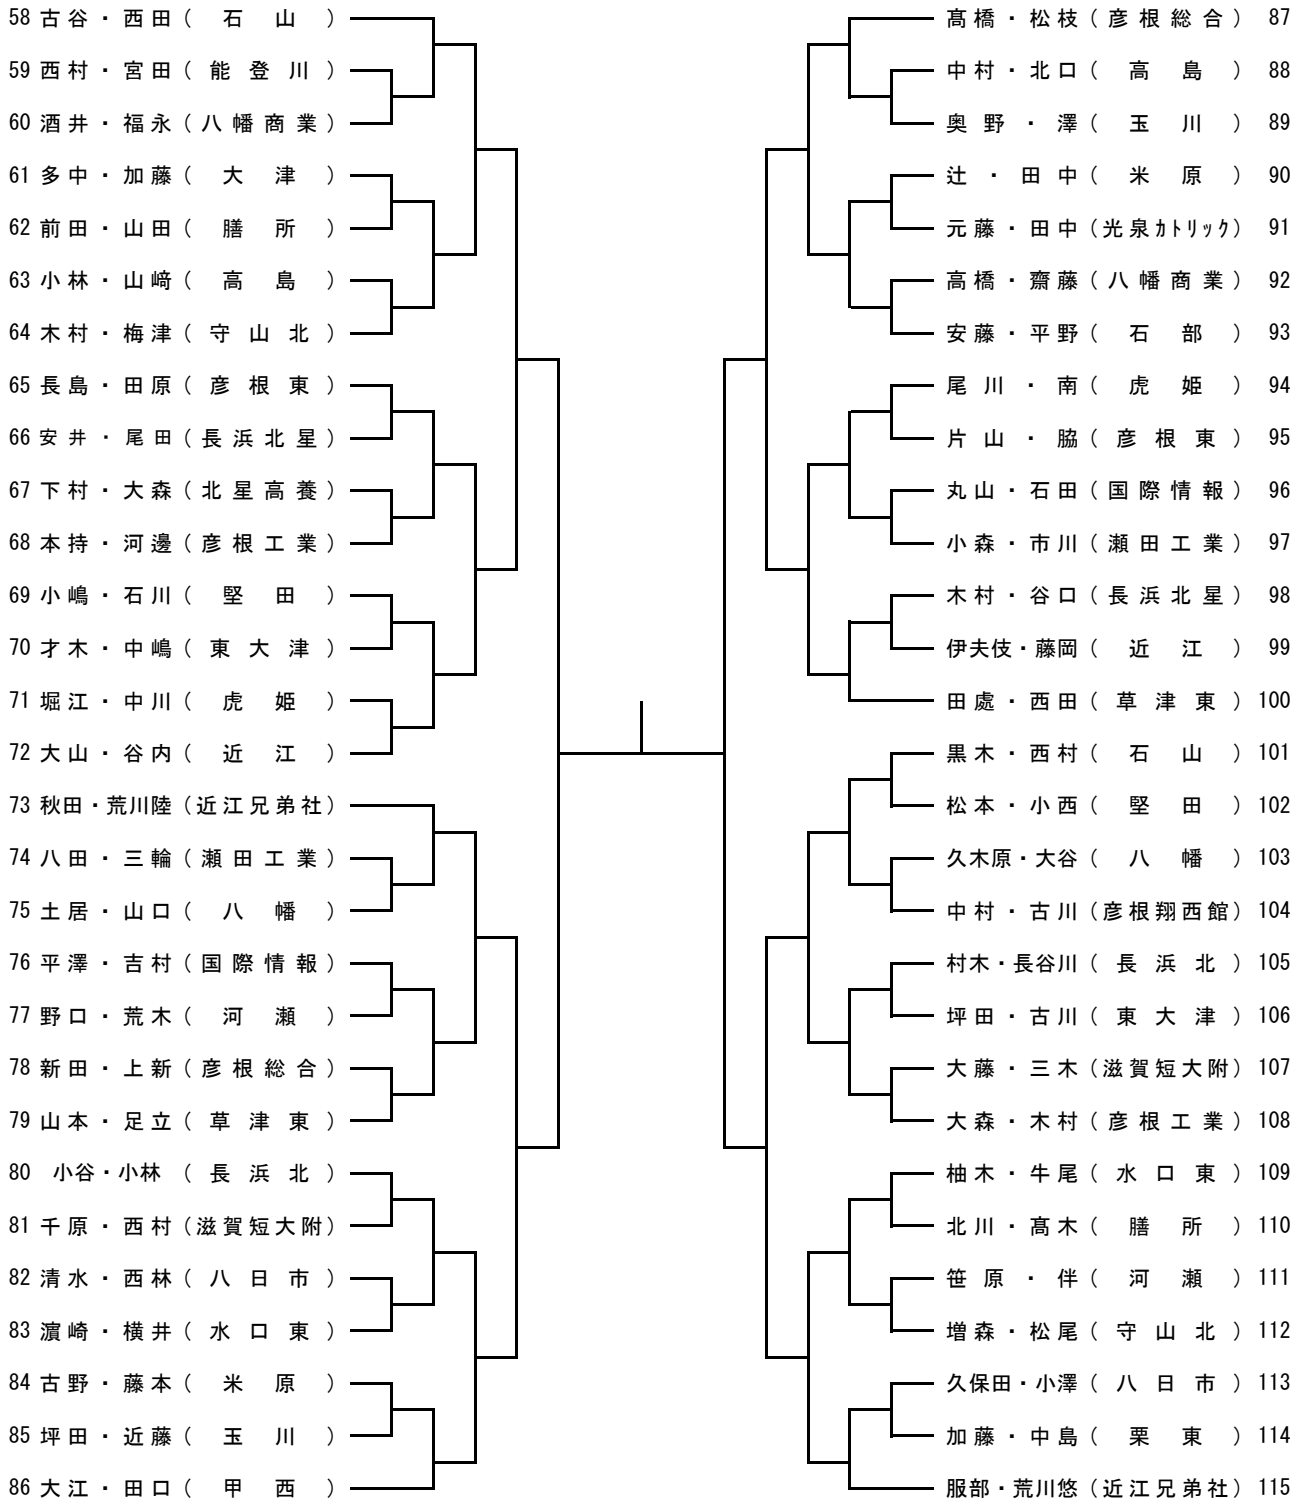

男子学校対抗

2日目の第1試合は男子の試合が全て入ります。
 女子の試合は第2試合以降にコールで試合を入れていきます。

女子学校対抗

2日目の第1試合は男子の試合が全て入ります。
 女子の試合は第2試合以降にコールで試合を入れていきます。

男子ダブルス (1)

男子ダブルス (2)

女子ダブルス

男子シングルス (1)

5 回 戦

1回戦から5回戦

1回戦から5回戦

- ・「①～③」は指定コートの第1～第3試合を示しています。4試合目以降もコールはなく、5回戦終了まで順に入っていきます。
- ・「17」は17コートでの第1試合を示しています。指定コートではないので注意してください。
- ・「※」は17コートでの2試合目以降に入る可能性のある試合です。コールに注意してください。

男子シングルス (2)

5 回 戦

1回戦から5回戦

1回戦から5回戦

・「①～③」は指定コートでの第1～第3試合を示しています。4試合目以降もコールはなく、5回戦終了まで順に入っていきます。
 ・「18」は18コートでの第1試合を示しています。指定コートではないので注意してください。
 ・「※」は18コートでの2試合目以降に入る可能性のある試合です。コールに注意してください。

男子シングルス (3)

5 回 戦

1回戦から5回戦

1回戦から5回戦

- ・「①～③」は指定コートの第1～第3試合を示しています。4試合目以降もコールはなく、5回戦終了まで順に入っていきます。
- ・「19」は19コートでの第1試合を示しています。指定コートではないので注意してください。
- ・「※」は19コートでの2試合目以降に入る可能性のある試合です。コールに注意してください。

男子シングルス (4)

5 回 戦

1回戦から5回戦

1回戦から5回戦

- ・「①～③」は指定コートでの第1～第3試合を示しています。4試合目以降もコールはなく、5回戦終了まで順に入っていきます。
- ・「20」は20コートでの第1試合を示しています。指定コートではないので注意してください。
- ・「※」は20コートでの2試合目以降に入る可能性のある試合です。コールに注意してください。

女子シングルス (1)