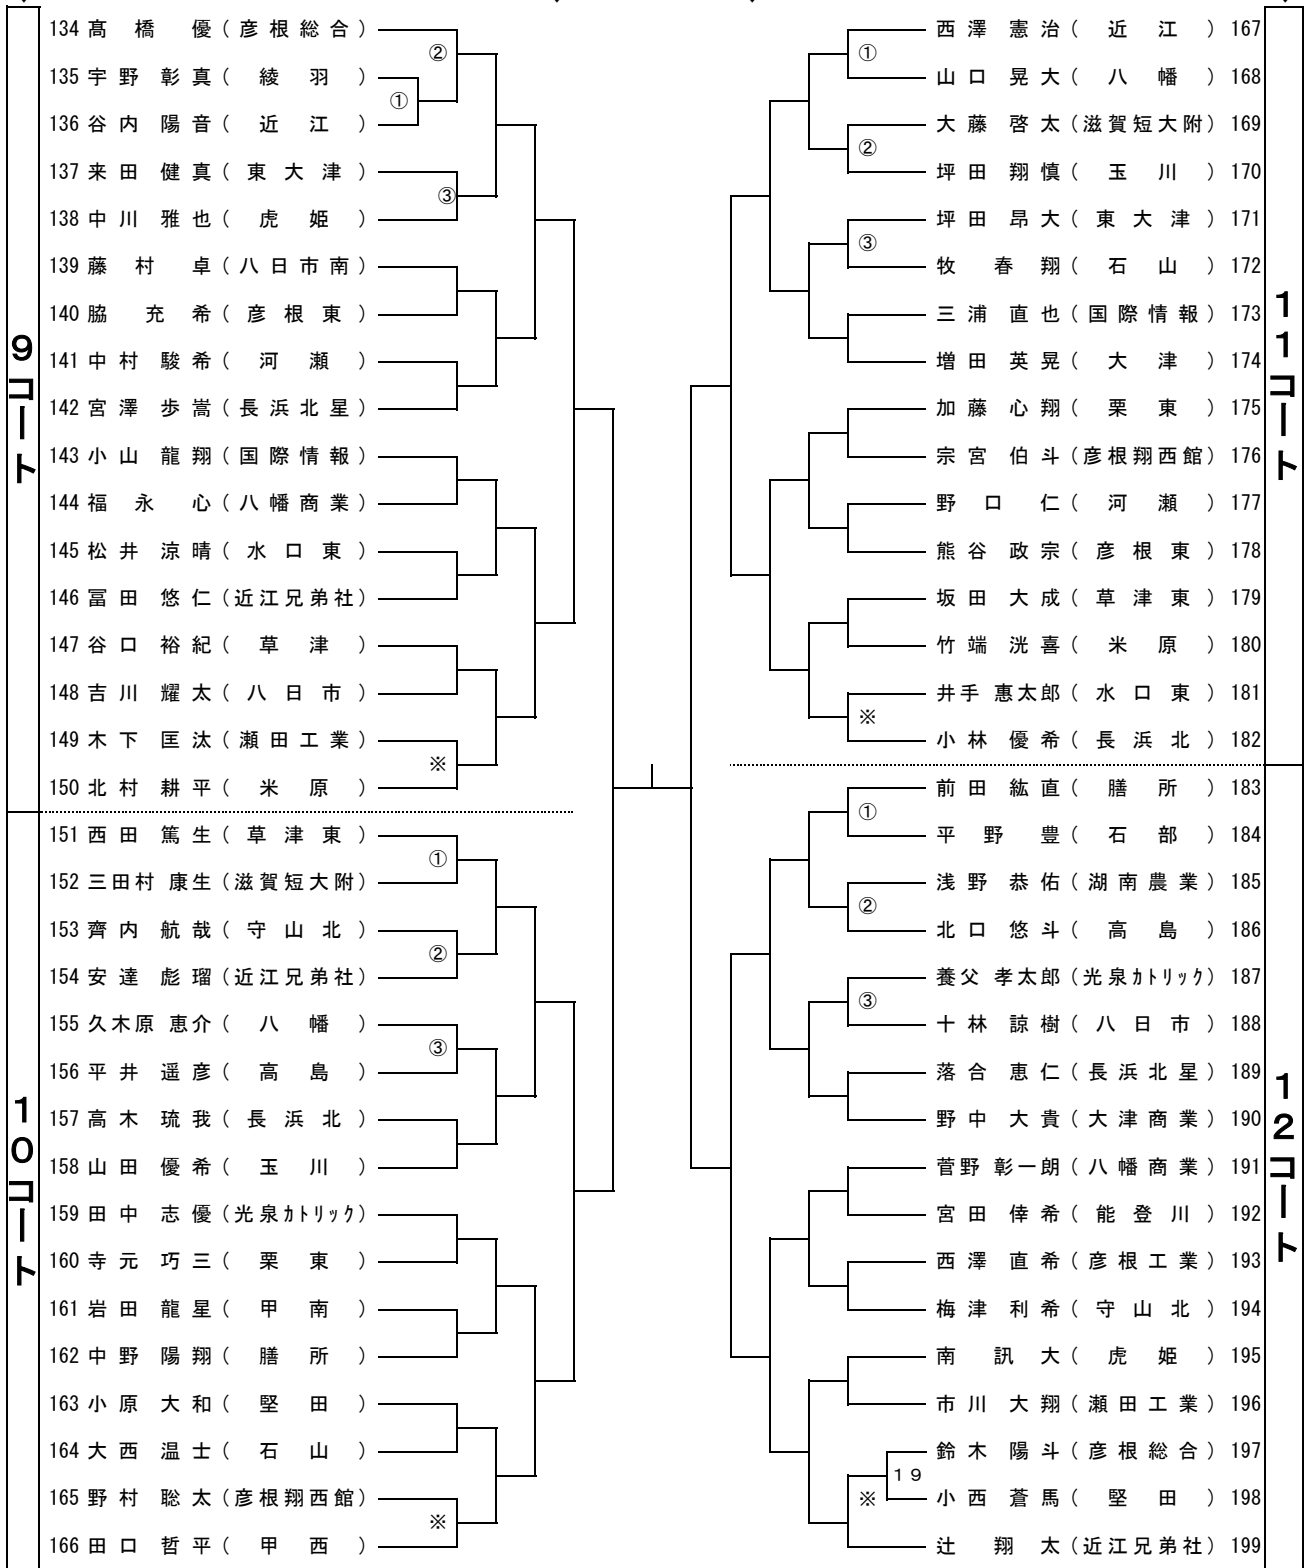

男子学校対抗

2日目の第1試合は男子の試合が全て入ります。
 女子の試合は第2試合以降にコールで試合を入れていきます。

女子学校対抗

2日目の第1試合は男子の試合が全て入ります。
 女子の試合は第2試合以降にコールで試合を入れていきます。

男子ダブルス (1)

男子ダブルス (2)

女子ダブルス

男子シングルス (1)

5 回 戦

1回戦から5回戦

1回戦から5回戦

- ・「①～③」は指定コートの第1～第3試合を示しています。4試合目以降もコールはなく、5回戦終了まで順に入っていきます。
- ・「17」は17コートでの第1試合を示しています。指定コートではないので注意してください。
- ・「※」は17コートでの2試合目以降に入る可能性のある試合です。コールに注意してください。

男子シングルス (2)

5 回 戦

1回戦から5回戦

1回戦から5回戦

・「①～③」は指定コートでの第1～第3試合を示しています。4試合目以降もコールはなく、5回戦終了まで順に入っていきます。
 ・「18」は18コートでの第1試合を示しています。指定コートではないので注意してください。
 ・「※」は18コートでの2試合目以降に入る可能性のある試合です。コールに注意してください。

男子シングルス (3)

5 回 戦

1回戦から5回戦

1回戦から5回戦

- ・「①～③」は指定コートの第1～第3試合を示しています。4試合目以降もコールはなく、5回戦終了まで順に入っていきます。
- ・「19」は19コートでの第1試合を示しています。指定コートではないので注意してください。
- ・「※」は19コートでの2試合目以降に入る可能性のある試合です。コールに注意してください。

男子シングルス (4)

5 回 戦

1回戦から5回戦

1回戦から5回戦

- ・「①～③」は指定コートでの第1～第3試合を示しています。4試合目以降もコールはなく、5回戦終了まで順に入っていきます。
- ・「20」は20コートでの第1試合を示しています。指定コートではないので注意してください。
- ・「※」は20コートでの2試合目以降に入る可能性のある試合です。コールに注意してください。

女子シングルス (1)